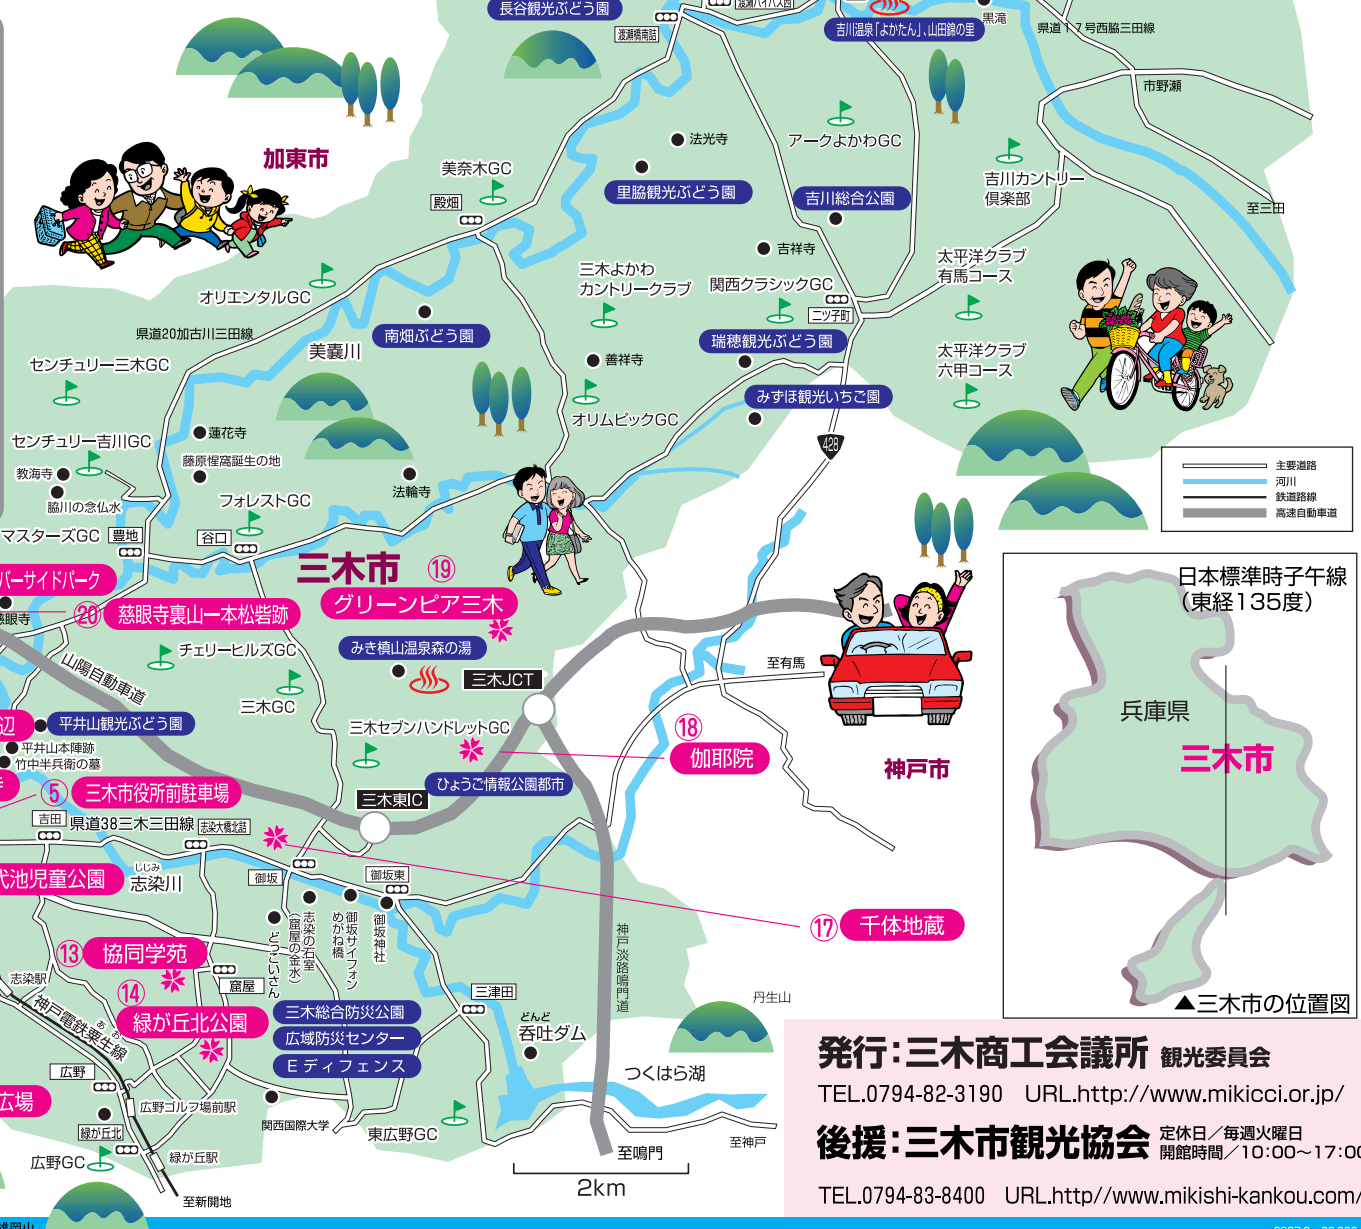

もっと  
知りたい  
三木のまち

# さくらの名所22選

**発行: 三木商工会議所 観光委員会**  
 TEL.0794-82-3190 URL.http://www.mikicci.or.jp/  
**後援: 三木市観光協会** 定休日/毎週火曜日  
 開館時間/10:00~17:00  
 TEL.0794-83-8400 URL.http://www.mikishi-kankou.com/