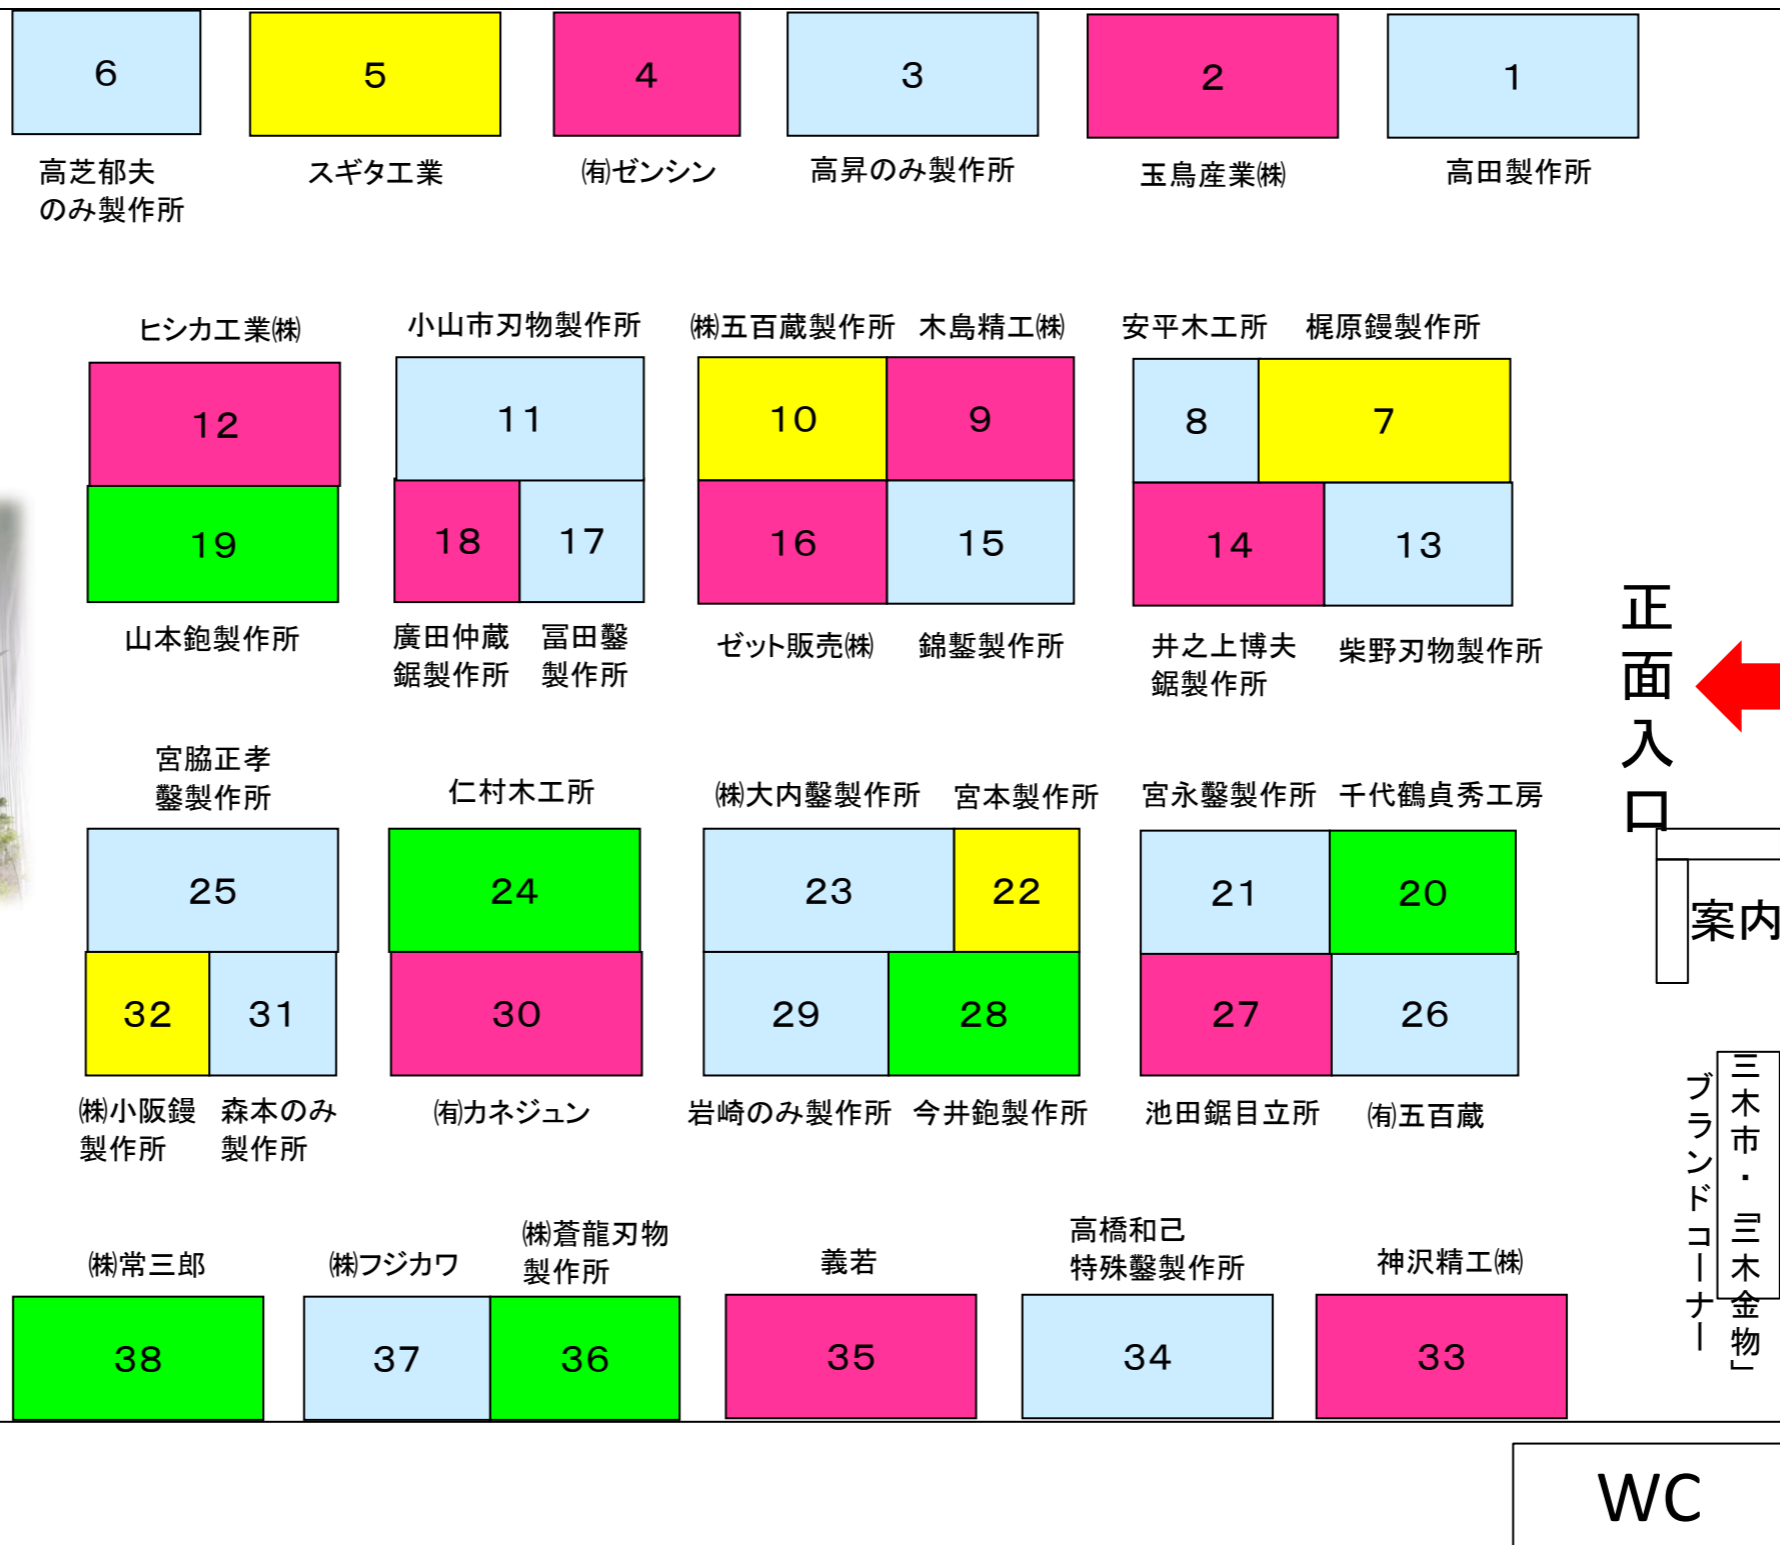

銘切り
コーナー

喫煙コーナー

休憩所

三木金物まつり2016 金物展示直売会 第2会場レイアウト

喫煙
コーナー

鋸(のこぎり) 鑿(のみ) 鉋(かんな) 鋳(こて)

三木金物をつかった
鋳絵体験コーナー
(11月6日(日)のみ)

金物鷲展示

パ
ネ
ル
鷲
展
示
連

会場案内図

正面入口

案内
三木市・三木金物
ブランドコーナー

休憩所

WC